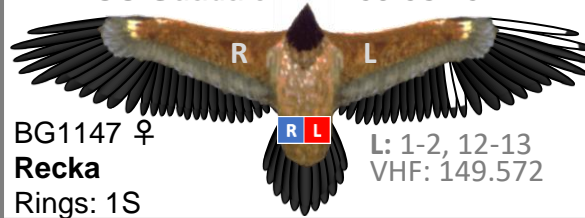

BG1147 ♀

Recka

Rings: 1S

L: 1-2, 12-13

VHF: 149.572