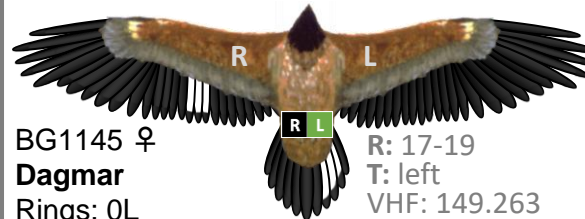

GER - Berchtesgaden

CC Guadalentín – 06.03.2022

BG1145 ♀

Dagmar

Rings: 0L

R: 17-19

T: left

VHF: 149.263

CC Guadalentín – 09.03.2022