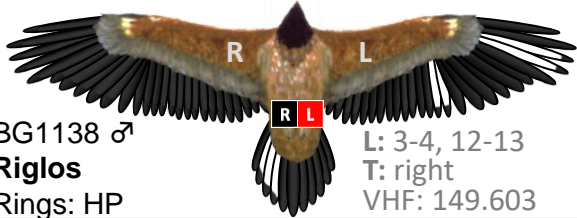

## FRA - Baronnies

CC Guadalentín – 23.02.2022

BG1136 ♀

**Cantoperdrix**

Rings: LS

R: 10-11

L: 23-25

VHF: 149.243

CC Guadalentín – 26.02.2022

BG1138 ♂

**Riglos**

Rings: HP

L: 3-4, 12-13

T: right

VHF: 149.603