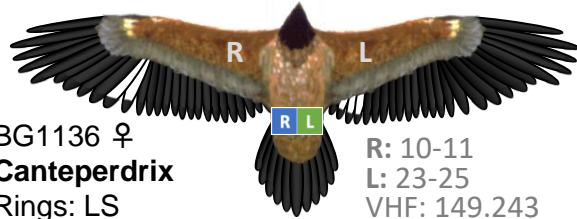

## FRA - Baronnies

CC Guadalentín – 23.02.2022

BG1136 ♀

**Cantoperdrix**

Rings: LS

R: 10-11

L: 23-25

VHF: 149.243

CC Guadalentín – 26.02.2022

BG1138 ♂

**Riglos**

Rings: HP

L: 3-4, 12-13

T: right

VHF: 149.603

## GER - Berchtesgaden

CC Guadalentín – 06.03.2022

BG1145 ♀

**Dagmar**

Rings: 0L

R: 17-19

T: left

VHF: 149.263